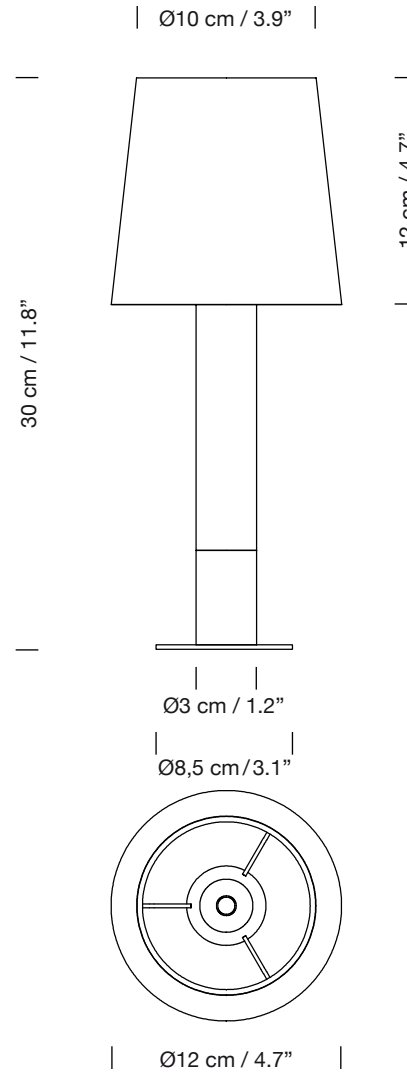

BÁSICA MÍNIMA

1994

EQUIPO SANTA & COLE

SANTA & COLE

Lámpara de sobremesa

Table lamp

Parc de Belloch. Ctra. C-251 Km 5,6 E-08430 La Roca (Barcelona). España / Spain T. +34 938 679 100 / F. +34 938 711 767