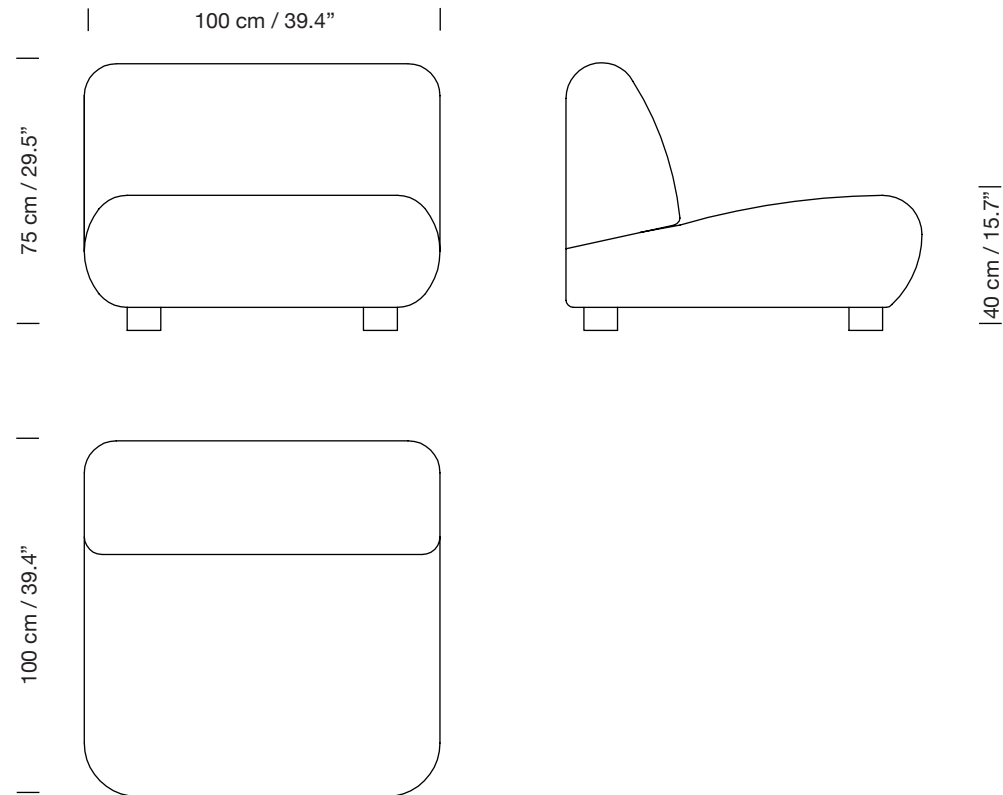

BUTACA CADAQUÉS CADAQUÉS ARMCHAIR

1959
FEDERICO CORREA, ALFONSO MILÁ

SANTA & COLE

Sillas, sillones, sofás y pufs
Chairs, armchairs, sofas and poufs

Parc de Belloch. Ctra. C-251 Km 5,6 E-08430 La Roca (Barcelona). España / Spain T. +34 938 679 100 / F. +34 938 711 767