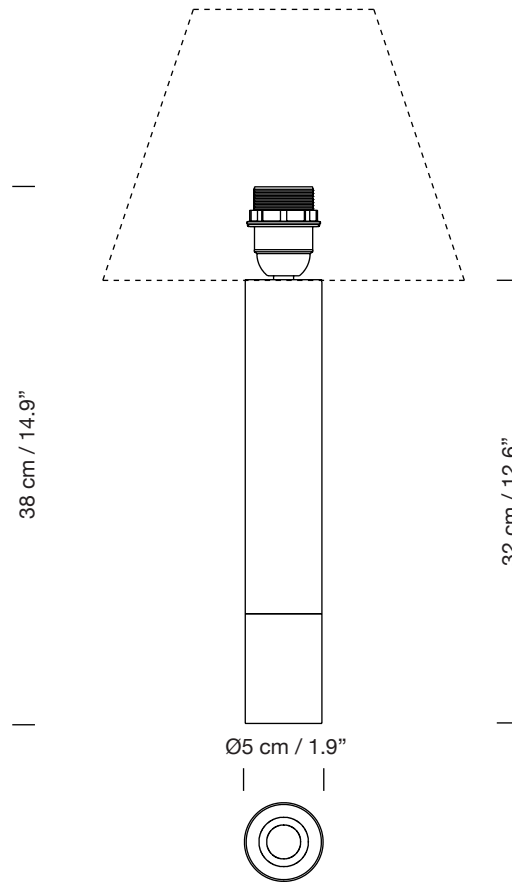

BÁSICA

1987

SANTIAGO ROQUETA, EQUIPO SANTA & COLE

SANTA & COLE

Lámpara de sobremesa

Table lamp

Parc de Belloch. Ctra. C-251 Km 5,6 E-08430 La Roca (Barcelona). España / Spain T. +34 938 679 100 / F. +34 938 711 767