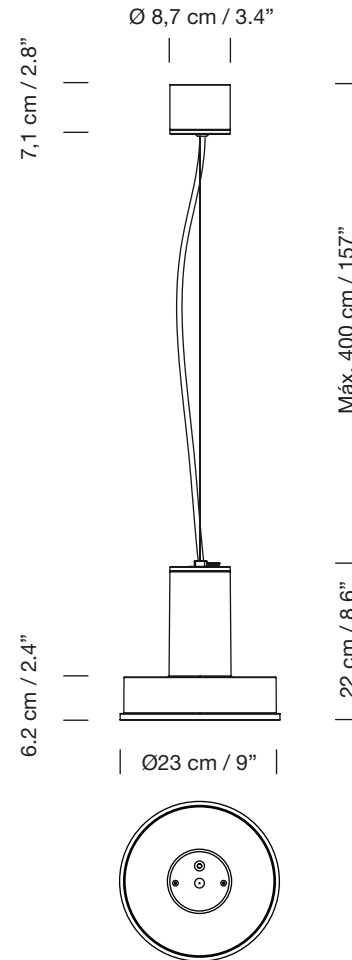

ARNE S DOMUS

2018
EQUIPO SANTA & COLE

SANTA & COLE

Lámpara de suspensión

Pendant lamp

Parc de Belloch. Ctra. C-251 Km 5,6 E-08430 La Roca (Barcelona). España / Spain T. +34 938 679 100 / F. +34 938 711 767