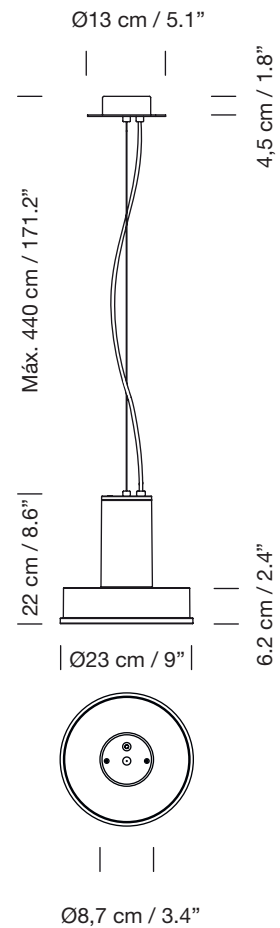

ARNE S DOMUS

2018
EQUIPO SANTA & COLE

SANTA & COLE

Lámpara de suspensión

Pendant lamp

Parc de Belloch. Ctra. C-251 Km 5,6 E-08430 La Roca (Barcelona). España / Spain T. +34 938 679 100 / F. +34 938 711 767