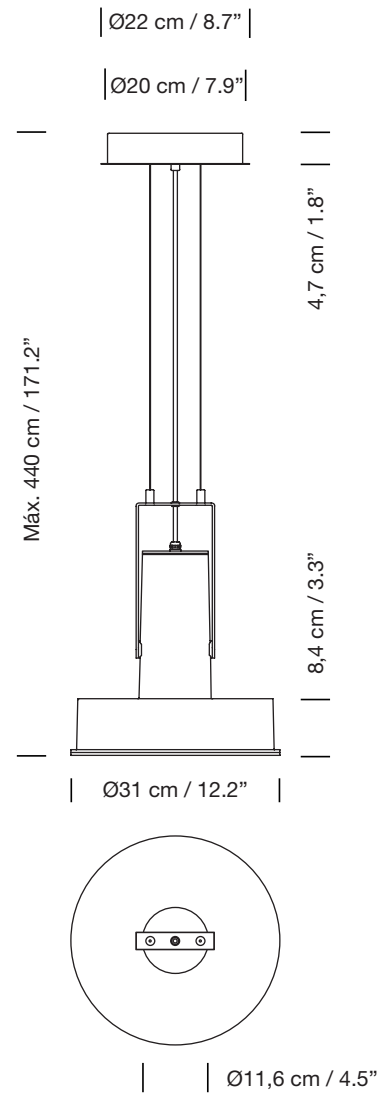

ARNE DOMUS

2015
EQUIPO SANTA & COLE

SANTA & COLE

Lámpara de suspensión

Pendant lamp

Parc de Belloch. Ctra. C-251 Km 5,6 E-08430 La Roca (Barcelona), España / Spain T. +34 938 679 100 / F. +34 938 711 767