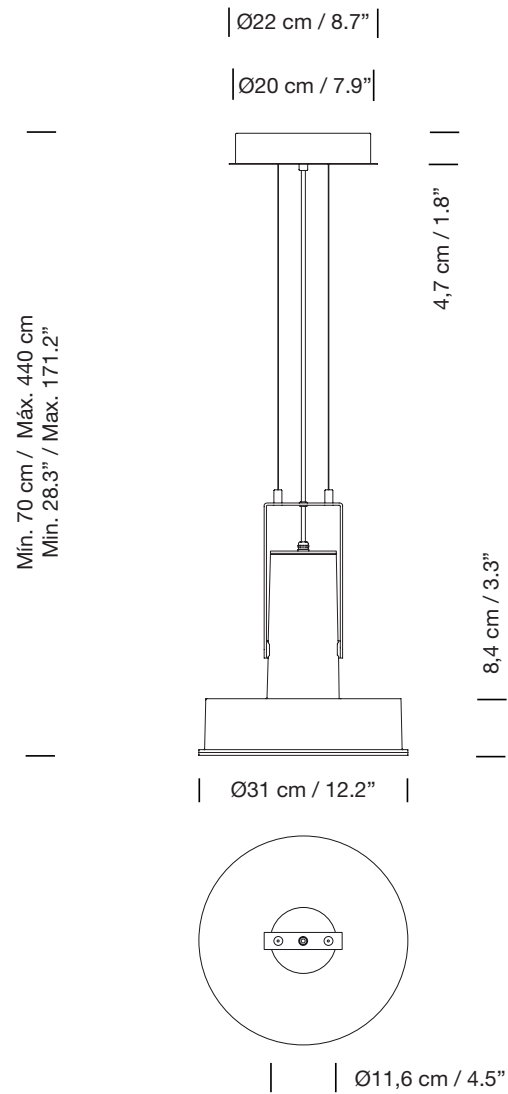

ARNE DOMUS

2015
EQUIPO SANTA & COLE

SANTA & COLE

Lámpara de suspensión

Hanging lamp

Parc de Belloch. Ctra. C-251 Km 5,6 E-08430 La Roca (Barcelona), España / Spain T. +34 938 679 100 / F. +34 938 711 767