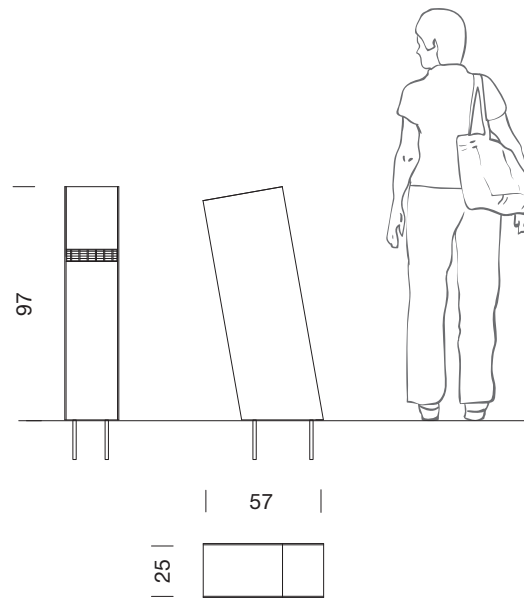

ÁREA

1998

CLAUDI AGUILÓ & XAVIER NOGUÉS

SANTA & COLE urbidermis

Balizas / Beacons

Cotas en cm / Sizes in cm
200
100
0