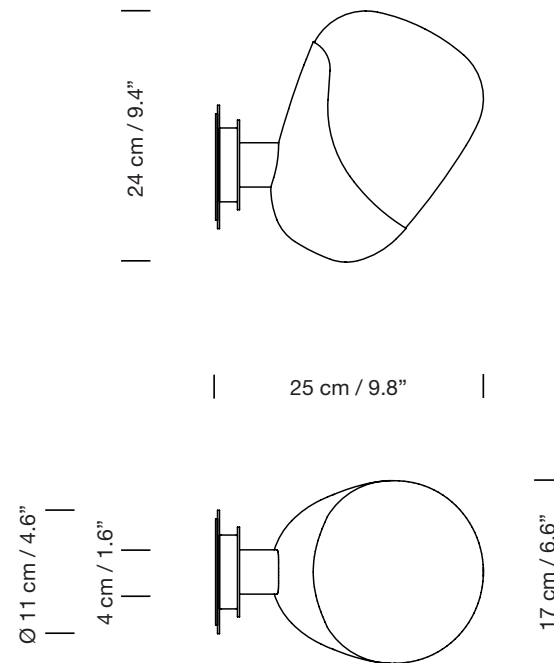

AARHUS

1946

Arne Jacobsen, Erik Moller

SANTA & COLE

Applique

Wall lamp

Parc de Belloch. Ctra. C-251 Km 5,6 E-08430 La Roca (Barcelona), España / Spain T. +34 938 679 100 / F. +34 938 711 767