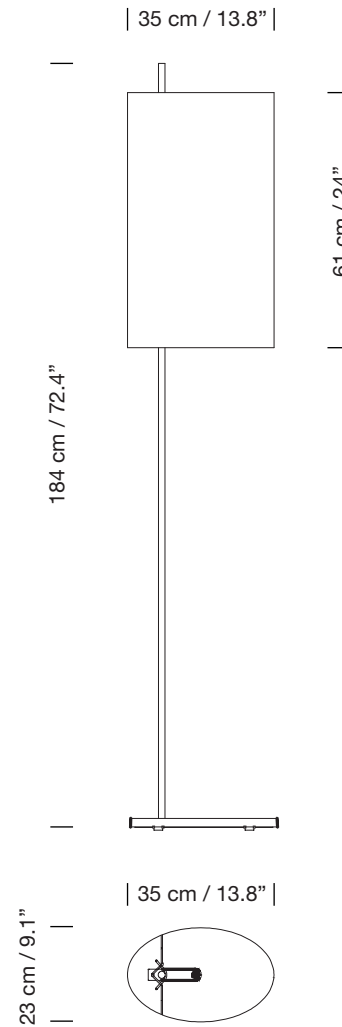

AJ ROYAL

1956

ARNE JACOBSEN

SANTA & COLE

Lámpara de pie

Floor lamp

Parc de Belloch. Ctra. C-251 Km 5,6 E-08430 La Roca (Barcelona). España / Spain T. +34 938 679 100 / F. +34 938 711 767