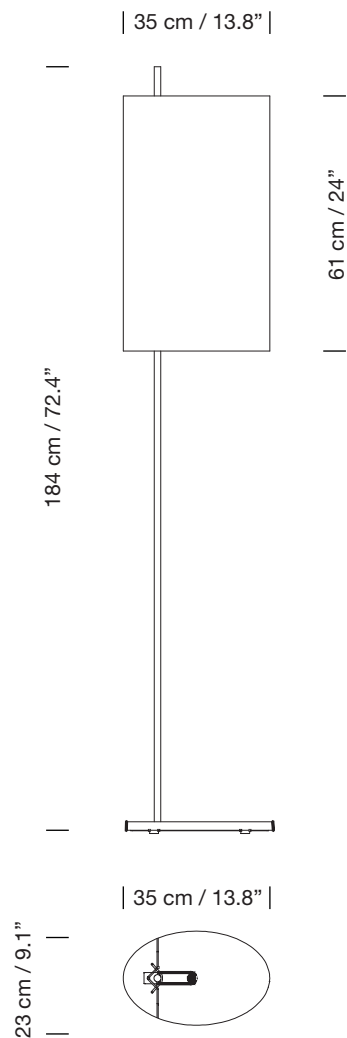

AJ ROYAL

1956
ARNE JACOBSEN

SANTA & COLE

Lámpara de pie

Floor lamp

Parc de Belloch. Ctra. C-251 Km 5,6 E-08430 La Roca (Barcelona). España / Spain T. +34 938 679 100 / F. +34 938 711 767