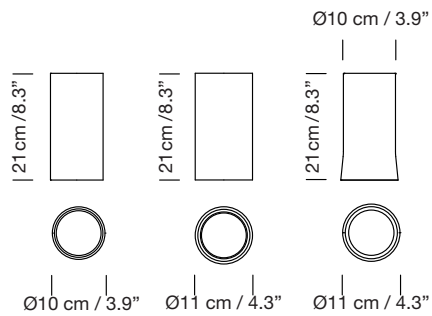

Pantallas

Lampshades

Porcelana blanca
White porcelain

Vidrio opal blanco
White opal glass

Latón
Brass

Parc de Belloch. Ctra. C-251 Km 5,6 E-08430 La Roca (Barcelona). España / Spain T. +34 938 679 100 / F. +34 938 711 767