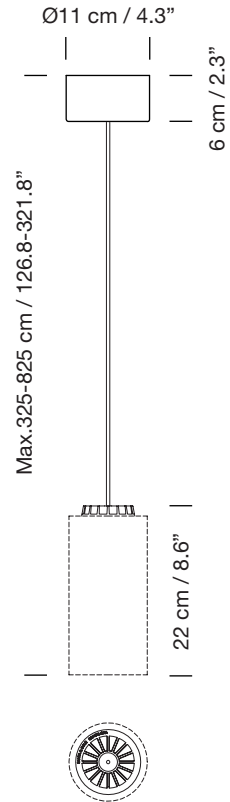

CIRIO SIMPLE

2010
ANTONI AROLA

SANTA & COLE

Lámpara de suspensión

Pendant lamp