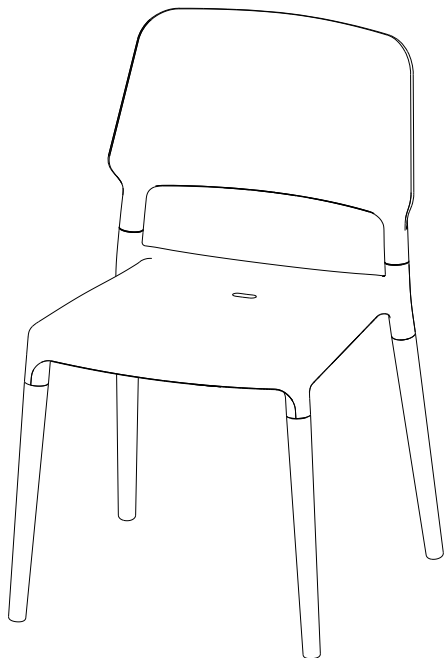

SILLA BELLOCH

LAGRANJA

www.santacole.com

AIDIMA
INSTITUTO TECNOLÓGICO
MUEBLE, MADERA, EMBALAJE Y AFINES

CARACTERÍSTICAS TÉCNICAS

Silla Belloch con patas de madera de haya natural:
Apta sólo para uso interior.

Peso: 3,8 Kg

Silla Belloch con patas de aluminio anodizado mate:
Apto para uso interior y exterior.

Peso: 4,0 Kg

Se recomienda apilar un máximo de 4 sillas.

MANTENIMIENTO

Para el buen mantenimiento de la silla, es suficiente pasar un paño suave, ligeramente humedecido con una solución jabonosa.

06/2009

TECHNICAL CHARACTERISTICS

Belloch chair with natural beech wood legs:
Suitable only for indoor use.

Weight: 3,8 Kg

Belloch chair with matt anodized aluminium legs:
Suitable for indoor and outdoor use.