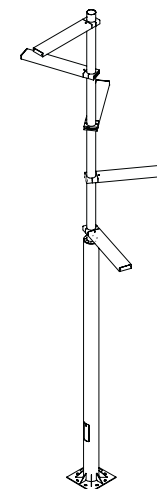

SANTA & COLE

RAMA 8 mtrs.

diseño/design by
Gonzalo Milá
2000

instrucciones de montaje
assembly instructions