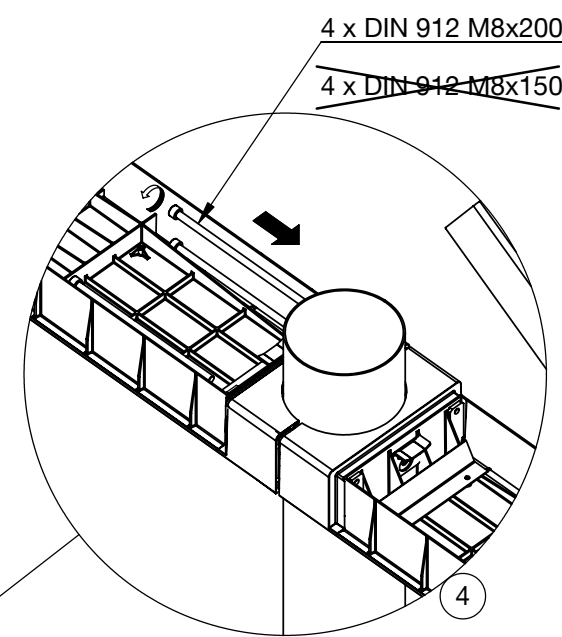

1

4 x DIN 912 M8x150

2

3

4 x DIN 912 M8x200

~~4 x DIN 912 M8x150~~

4

5

instrucciones de montaje
assembly instructions

RAMA
RAF (Dos luminarias igual alt.)

SANTA & COLE