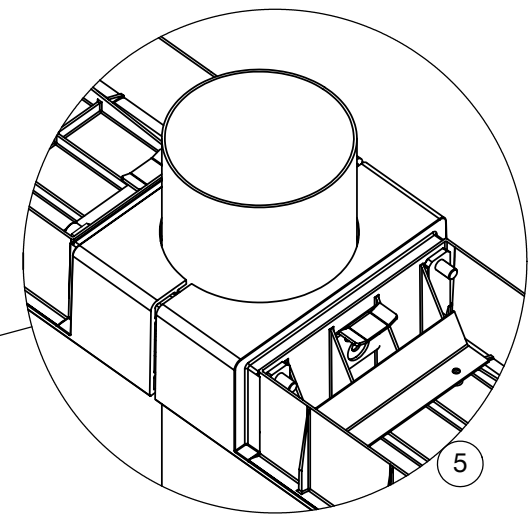

1

4 x DIN 912 M8x150

2

3

4 x DIN 912 M8x200

~~4 x DIN 912 M8x150~~

4

5

instrucciones de montaje
assembly instructions

RAMA
RAF (Dos luminarias igual alt.)

SANTA & COLE