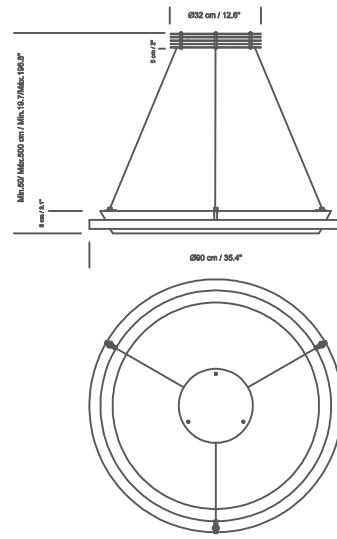

NORMATIVA

Las luminarias cumplen con las siguientes normativas:

UNE-EN 60598

UNE-EN 55015

UNE-EN 62031 (2,4)

ESTRUCTURA Y FLORÓN

Estructura de acero inoxidable.

Florón circular metálico con equipo de alimentación incorporado, acabado en níquel satinado (1,2,3 y 4) o blanco (1 y 3).

NIMBA 90 / 120

1. NIMBA 90

2. NIMBA 90 LED

3. NIMBA 120

4. NIMBA 120 LED