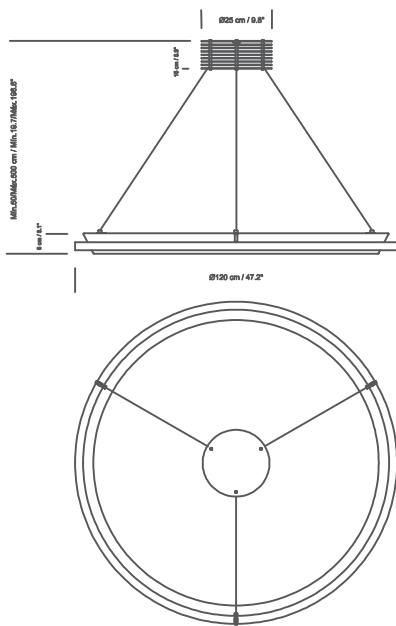

NORMATIVA

Las luminarias cumplen con las siguientes normativas:

UNE-EN 60598

UNE-EN 55015

UNE-EN 62031 (2,4)

ESTRUCTURA Y FLORÓN

Estructura de acero inoxidable.

Florón circular metálico con equipo de alimentación incorporado, acabado en níquel satinado (1,2,3 y 4) o blanco (1 y 3).

NIMBA 90 / 120

1. NIMBA 90

2. NIMBA 90 LED

3. NIMBA 120

4. NIMBA 120 LED