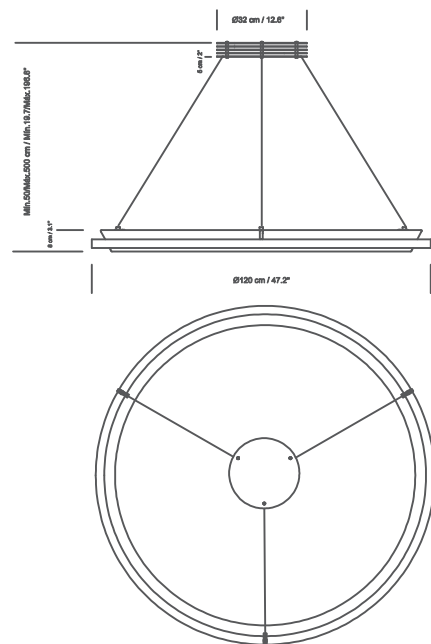

NORMATIVA

Las luminarias cumplen con las siguientes normativas:

UNE-EN 60598

UNE-EN 55015

UNE-EN 62031 (2,4)

ESTRUCTURA Y FLORÓN

Estructura de acero inoxidable.

Florón circular metálico con equipo de alimentación incorporado, acabado en níquel satinado (1,2,3 y 4) o blanco (1 y 3).

NIMBA 90 / 120

1. NIMBA 90

2. NIMBA 90 LED

3. NIMBA 120

4. NIMBA 120 LED