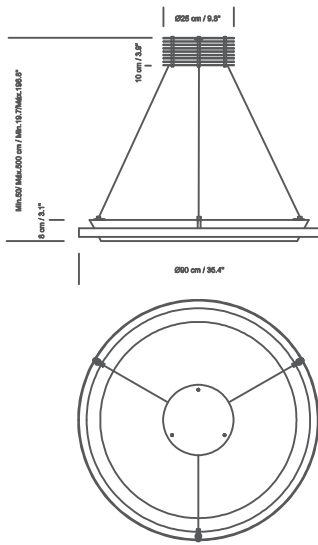

NORMATIVA

Las luminarias cumplen con las siguientes normativas:

UNE-EN 60598

UNE-EN 55015

UNE-EN 62031 (2,4)

ESTRUCTURA Y FLORÓN

Estructura de acero inoxidable.

Florón circular metálico con equipo de alimentación incorporado, acabado en níquel satinado (1,2,3 y 4) o blanco (1 y 3).

NIMBA 90 / 120

1. NIMBA 90

2. NIMBA 90 LED

3. NIMBA 120

4. NIMBA 120 LED