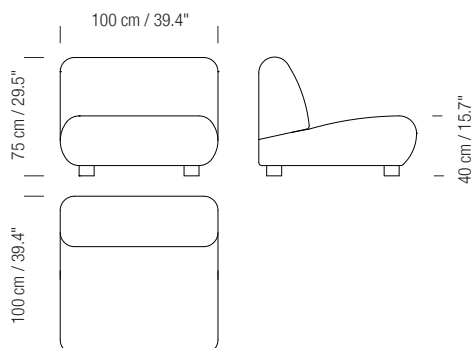

CADAQUÉS

(1.) BUTACA CADAQUÉS