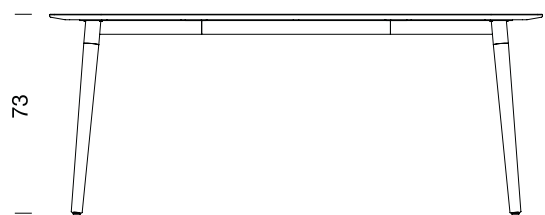

BELLOCH

2009

DESCRIPCIÓN GENERAL:

Al hilo de la estupenda silla BELLOCH, la familia pronto se amplía con dos mesas generosas (cuadrada 110, y rectangular 110 x 180), de sobre blanco cortado al bias, con cantos romos y patas de haya. La recia estructura de soporte inferior, en aspa metálica que une las cuatro patas, es sin embargo tan fina que no se aprecia sin agacharse a mirar desde abajo, y permite muy cómodamente alojar las piernas e incluso cruzarlas. El conjunto visual es el de una mesa estable, amplia, muy elegante y sin ornato; la compañera perfecta de la silla homónima.

PESO APROXIMADO (Sin embalaje):

BELLOCH CUADRADA 25,5Kg
 BELLOCH RECTANGULAR 39Kg

Mesas aptas sólo para uso interior.

ESTRUCTURA:

Estructura metálica blanca con patas de madera de haya natural.

SOBRE:

Sobre de color Core blanco.

Belloch Cuadrada

Belloch Rectangular

Belloch Cuadrada

Belloch Rectangular