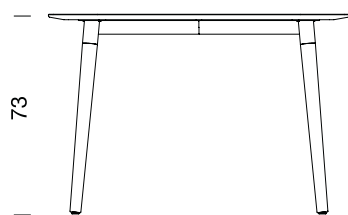

BELLOCH

2009

DESCRIPCIÓN GENERAL:

Al hilo de la estupenda silla BELLOCH, la familia pronto se amplía con dos mesas generosas (cuadrada 110, y rectangular 110 x 180), de sobre blanco cortado al bias, con cantos romos y patas de haya. La recia estructura de soporte inferior, en aspa metálica que une las cuatro patas, es sin embargo tan fina que no se aprecia sin agacharse a mirar desde abajo, y permite muy cómodamente alojar las piernas e incluso cruzarlas. El conjunto visual es el de una mesa estable, amplia, muy elegante y sin ornato; la compañera perfecta de la silla homónima.

PESO APROXIMADO (Sin embalaje):

BELLOCH CUADRADA 25,5Kg
 BELLOCH RECTANGULAR 39Kg

Mesas aptas sólo para uso interior.

ESTRUCTURA:

Estructura metálica blanca con patas de madera de haya natural.

SOBRE:

Sobre de color Core blanco.

Belloch Cuadrada

Belloch Rectangular

Belloch Cuadrada

Belloch Rectangular