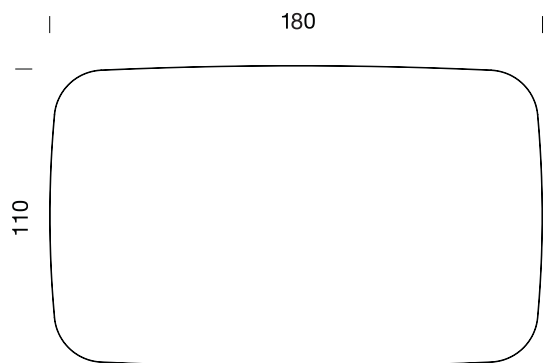

BELLOCH

2009

DESCRIPCIÓN GENERAL:

Al hilo de la estupenda silla BELLOCH, la familia pronto se amplía con dos mesas generosas (cuadrada 110, y rectangular 110 x 180), de sobre blanco cortado al bias, con cantos romos y patas de haya. La recia estructura de soporte inferior, en aspa metálica que une las cuatro patas, es sin embargo tan fina que no se aprecia sin agacharse a mirar desde abajo, y permite muy cómodamente alojar las piernas e incluso cruzarlas. El conjunto visual es el de una mesa estable, amplia, muy elegante y sin ornato; la compañera perfecta de la silla homónima.

PESO APROXIMADO (Sin embalaje):

BELLOCH CUADRADA 25,5Kg
 BELLOCH RECTANGULAR 39Kg

Mesas aptas sólo para uso interior.

ESTRUCTURA:

Estructura metálica blanca con patas de madera de haya natural.

SOBRE:

Sobre de color Core blanco.

Belloch Cuadrada

Belloch Rectangular

Belloch Cuadrada

Belloch Rectangular