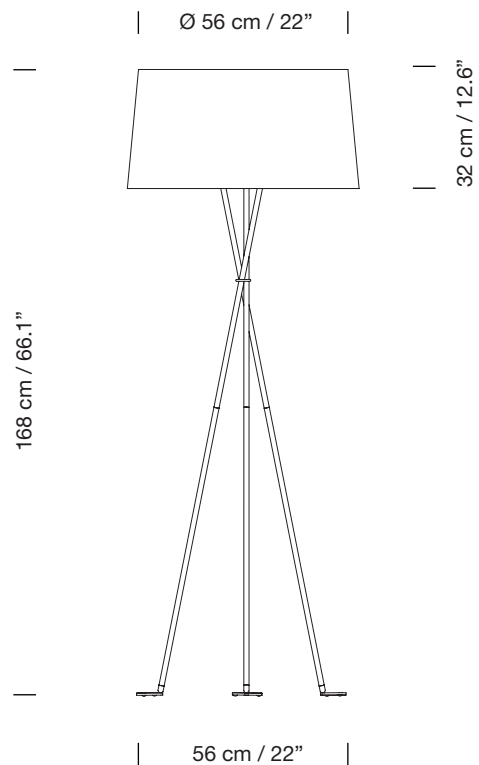

TRÍPODE G5

1997
EQUIPO SANTA & COLE

SANTA & COLE

Lámpara de pie

Floor lamp

UL US LISTED

| Ø 62 cm / 24.4" |

Parc de Belloch. Ctra. C-251 Km 5,6 E-08430 La Roca (Barcelona). España / Spain T. +34 938 679 100 / F. +34 938 711 767