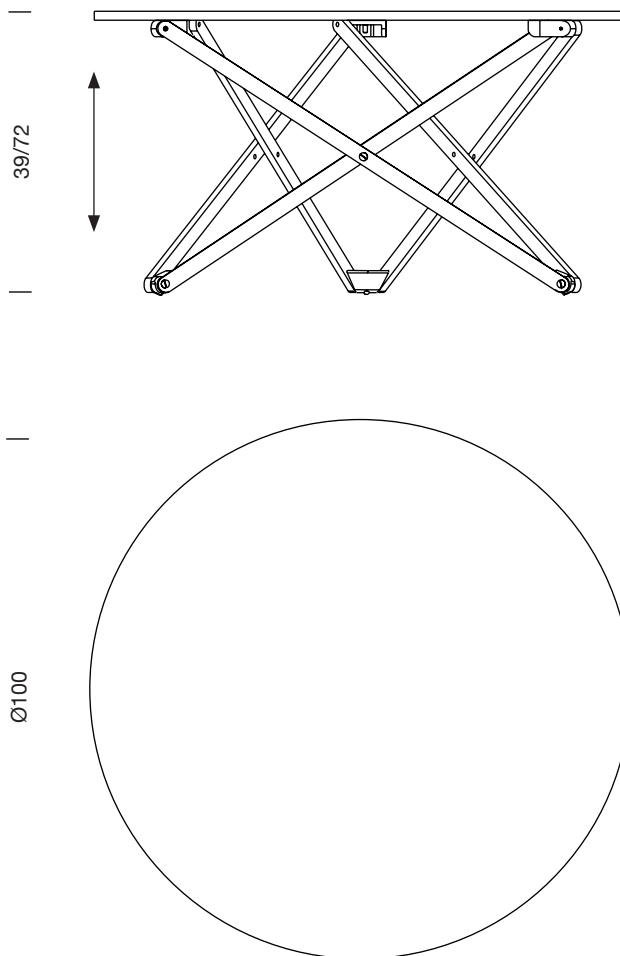

SUBEYBAJA

1979

ROBERT HERITAGE, ROGER WEBB

SANTA & COLE

Mesa

Table

Cotas en cm
Sizes in cm

Parc de Belloch. Ctra. C-251 Km 5,6 E-08430 La Roca (Barcelona). España / Spain T. +34 938 679 100 / F. +34 938 711 767