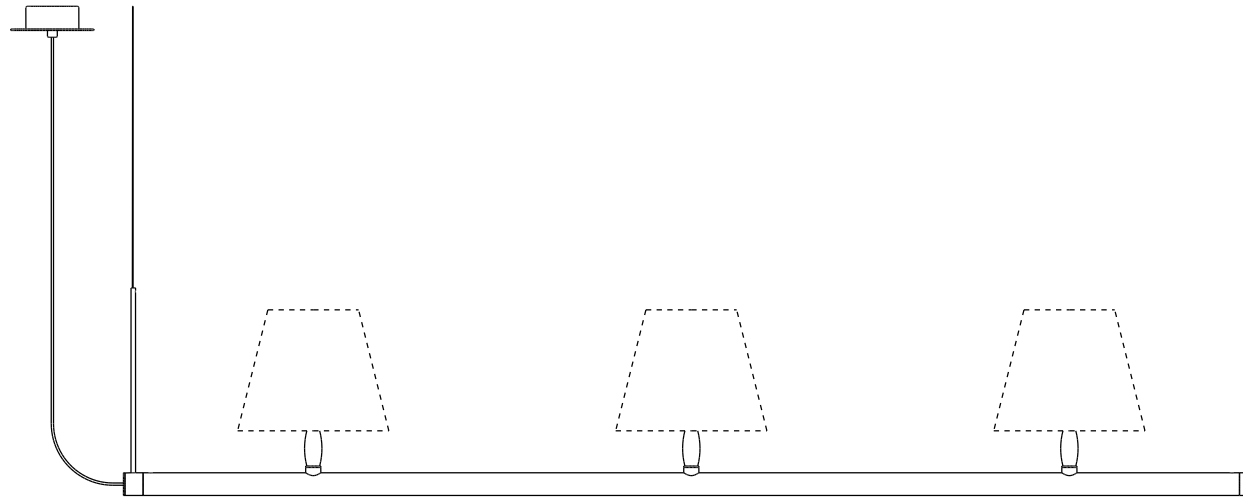

| Ø7 |

| 23 |

50

|

| 148 |

Sistemas de suspensión SISTEMA FONDA
SISTEMA FONDA hanging systems

cotas en cm
Sizes in cm

Tel. +34 938 462 437
Fax. +34 938 711 767

e-mail: info@santacole.com

Parc de Belloch Ctra. C-251 Km5.6
08430 La Roca (Barcelona)

SANTA & COLE

Conexión intermedia
Intermediate connection

Conexión final
End connection

Conexión en ángulo 90°
90° Angle connection

Estructura para 1 pantalla
Structure for one lampshade

Estructura para 3 pantallas
Structure for three lampshades