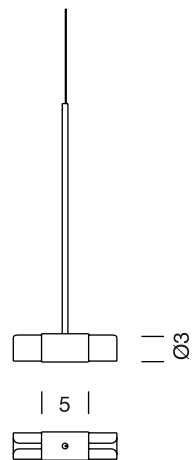

| Ø7 |

| 23 |

50

|

| 148 |

Sistemas de suspensión SISTEMA FONDA
SISTEMA FONDA hanging systems

cotas en cm
Sizes in cm

Tel. +34 938 462 437
Fax. +34 938 711 767

e-mail: info@santacole.com

Parc de Belloch Ctra. C-251 Km5.6
08430 La Roca (Barcelona)

SANTA & COLE

Conexión intermedia
Intermediate connection

Conexión final
End connection

Conexión en ángulo 90°
90° Angle connection

Estructura para 1 pantalla
Structure for one lampshade

Estructura para 3 pantallas
Structure for three lampshades