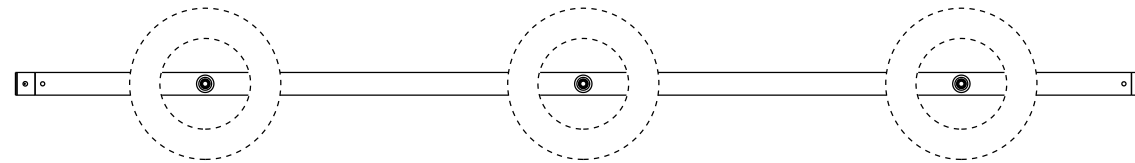

| Ø7 |

| 23 |

50

|

| 148 |

Sistemas de suspensión SISTEMA FONDA
SISTEMA FONDA hanging systems

cotas en cm
Sizes in cm

Tel. +34 938 462 437
Fax. +34 938 711 767

e-mail: info@santacole.com

Parc de Belloch Ctra. C-251 Km5.6
08430 La Roca (Barcelona)

SANTA & COLE

Conexión intermedia
Intermediate connection

Conexión final
End connection

Conexión en ángulo 90°
90° Angle connection

Estructura para 1 pantalla
Structure for one lampshade

Estructura para 3 pantallas
Structure for three lampshades