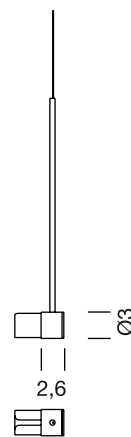

| Ø7 |

| 23 |

50

|

| 148 |

Sistemas de suspensión SISTEMA FONDA
SISTEMA FONDA hanging systems

cotas en cm
Sizes in cm

Tel. +34 938 462 437
Fax. +34 938 711 767

e-mail: info@santacole.com

Parc de Belloch Ctra. C-251 Km5.6
08430 La Roca (Barcelona)

SANTA & COLE

Conexión intermedia
Intermediate connection

Conexión final
End connection

Conexión en ángulo 90°
90° Angle connection

Estructura para 1 pantalla
Structure for one lampshade

Estructura para 3 pantallas
Structure for three lampshades