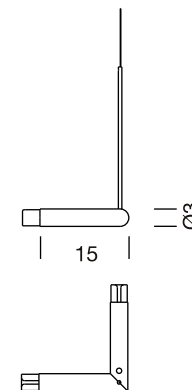

| Ø7 |

| 23 |

50

|

| 148 |

Sistemas de suspensión SISTEMA FONDA
SISTEMA FONDA hanging systems

cotas en cm
Sizes in cm

Tel. +34 938 462 437
Fax. +34 938 711 767

e-mail: info@santacole.com

Parc de Belloch Ctra. C-251 Km5.6
08430 La Roca (Barcelona)

SANTA & COLE

Conexión intermedia
Intermediate connection

Conexión final
End connection

Conexión en ángulo 90°
90° Angle connection

Estructura para 1 pantalla
Structure for one lampshade

Estructura para 3 pantallas
Structure for three lampshades