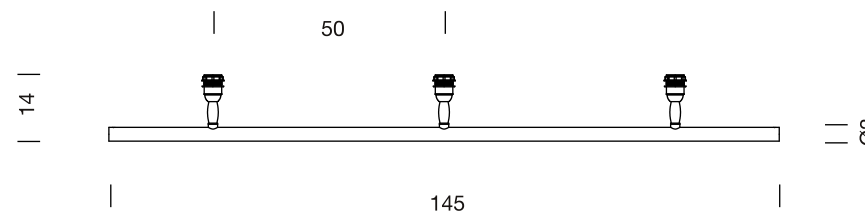

e-mail: info@santacole.com

Parc de Belloch Ctra. C-251 Km5.6
08430 La Roca (Barcelona)

SANTA & COLE

Conexión intermedia
Intermediate connection

Conexión final
End connection

Conexión en ángulo 90°
90° Angle connection

Estructura para 1 pantalla
Structure for one lampshade

Estructura para 3 pantallas
Structure for three lampshades