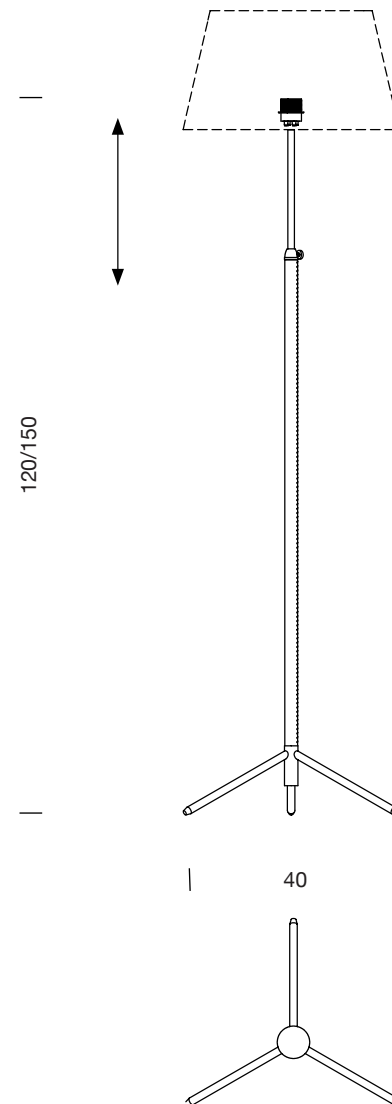

PIE DE SALÓN

1963
JAUME SANS

Lámpara de pie
Floor lamp

Cotas en cm
Sizes in cm

Parc de Belloch. Ctra. C-251 Km 5,6 E-08430 La Roca (Barcelona). España / Spain T. +34 938 679 100 / F. +34 938 711 767