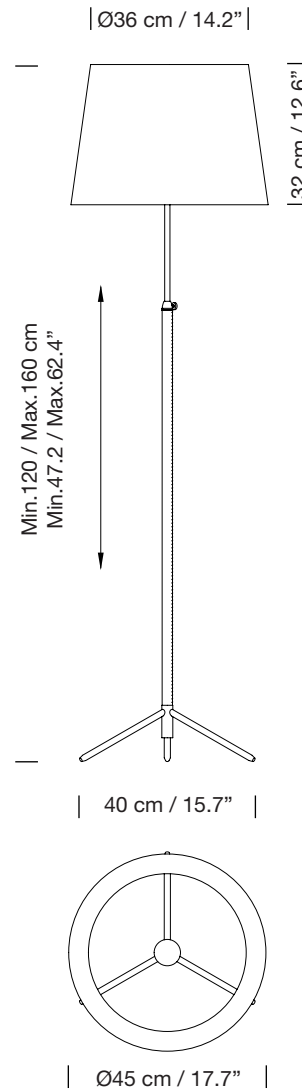

PIE DE SALÓN - G1

1963
JAUME SANS

SANTA & COLE

Lámpara de pie
Floor lamp

Parc de Belloch. Ctra. C-251 Km 5,6 E-08430 La Roca (Barcelona). España / Spain T. +34 938 679 100 / F. +34 938 711 767