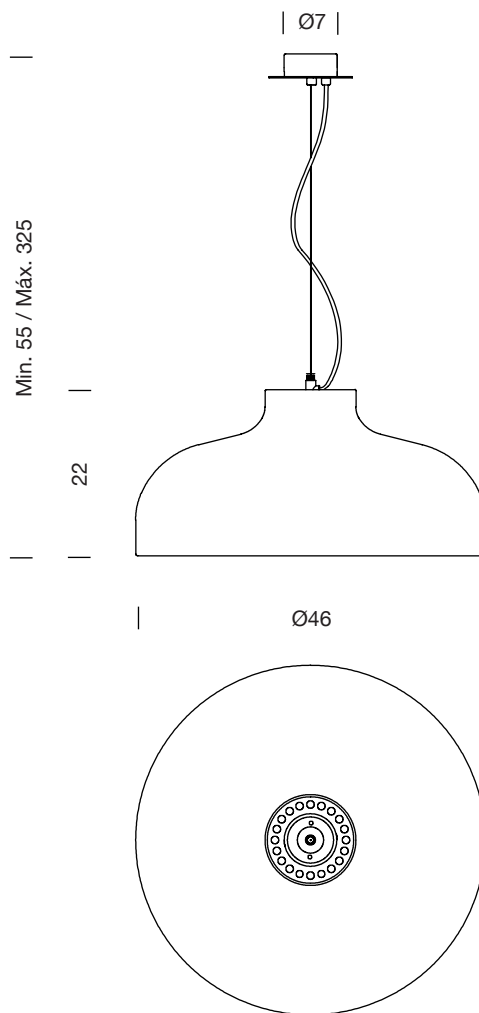

M68
1968
MIGUEL MILÁ

Lámpara de suspensión
Hanging lamp

Cotas en cm
Sizes in cm