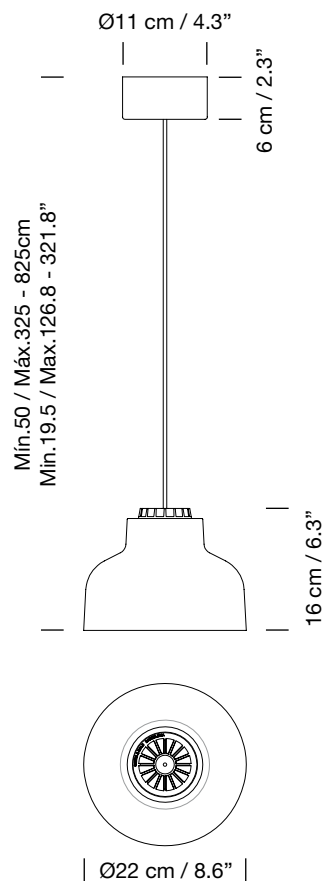

M64

1964 - 2014
MIGUEL MILÁ

SANTA & COLE

Lámpara de suspensión

Hanging lamp

Parc de Belloch. Ctra. C-251 Km 5,6 E-08430 La Roca (Barcelona). España / Spain T. +34 938 679 100 / F. +34 938 711 767