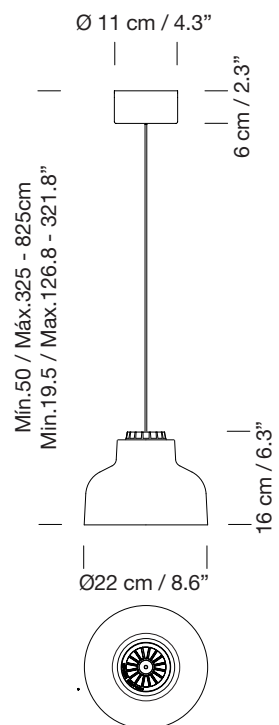

M64

1964 - 2014
MIGUEL MILÁ

SANTA & COLE

Lámpara de suspensión

Hanging lamp

A