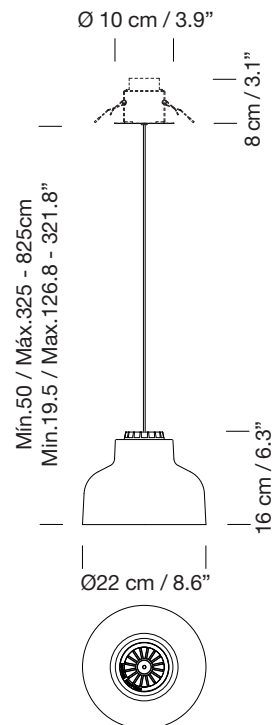

M64

1964 - 2014
MIGUEL MILÁ

SANTA & COLE

Lámpara de suspensión

Hanging lamp

A

B

A

florón de superficie
Surface rosette

B

florón empotrable
Built-in

Parc de Belloch. Ctra. C-251 Km 5,6 E-08430 La Roca (Barcelona). España / Spain T. +34 938 679 100 / F. +34 938 711 767