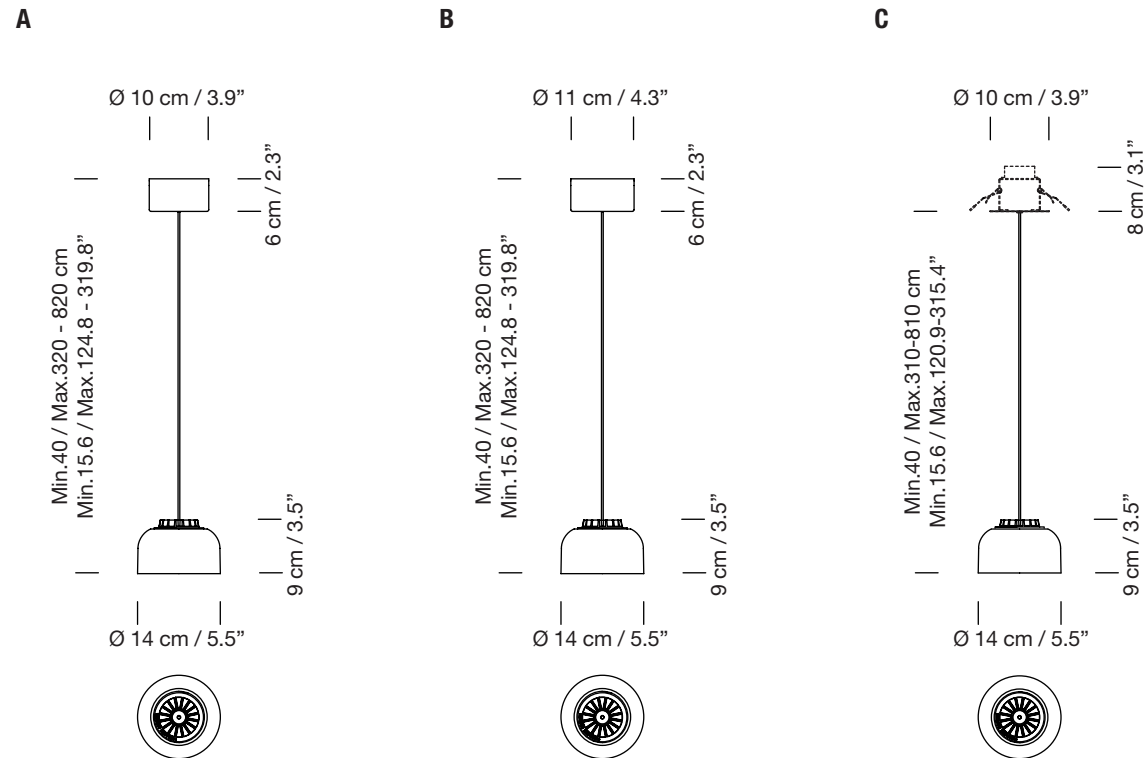

# HEADLED / CERAMIC S

2013  
EQUIPO SANTA & COLE

  
SANTA & COLE

## Lámpara de suspensión Hanging lamp

**A** florón de superficie  
Surface rosette

**B** florón de superficie regulable  
Adjustable surface rosette

**C** florón empotrable  
Built-in

Parc de Belloch. Ctra. C-251 Km 5,6 E-08430 La Roca (Barcelona). España / Spain T. +34 938 679 100 / F. +34 938 711 767