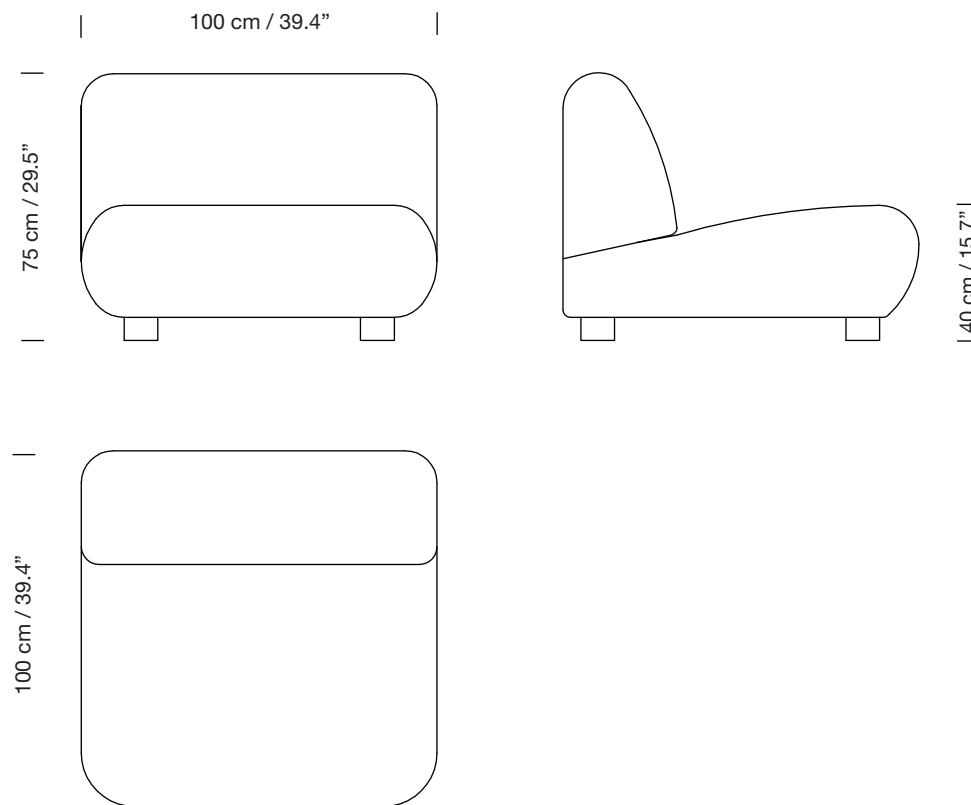

BUTACA CADAQUÉS CADAQUÉS ARMCHAIR

1959

FEDERICO CORREA, ALFONSO MILÁ

SANTA & COLE

Sillas, sillones, sofás y pufs

Chairs, armchairs, sofas and poufs

Parc de Belloch. Ctra. C-251 Km 5,6 E-08430 La Roca (Barcelona). España / Spain T. +34 938 679 100 / F. +34 938 711 767