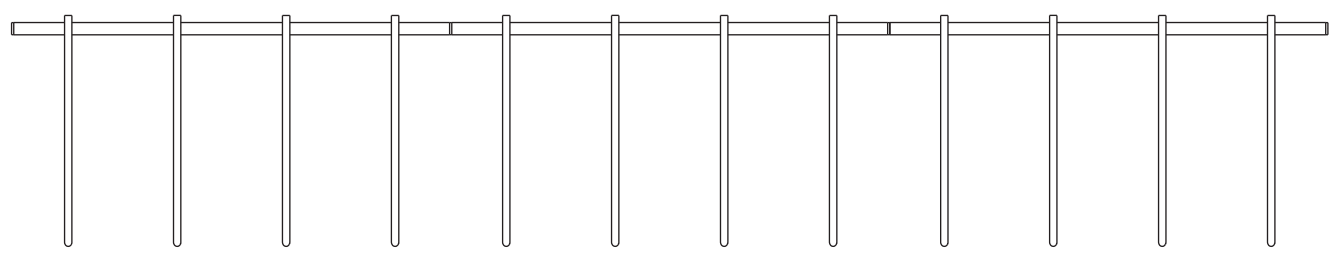

905

| 39 | 75 |

| 90
| 30

| 40

| 159

Aparcamiento de bicicletas BICILINEA empotrable	Cotas en cm
BICILINEA embedded bicycle racks	Sizes in cm

Tel. +34 938 462 437
Fax. +34 938 711 767

e-mail: info@santacole.com