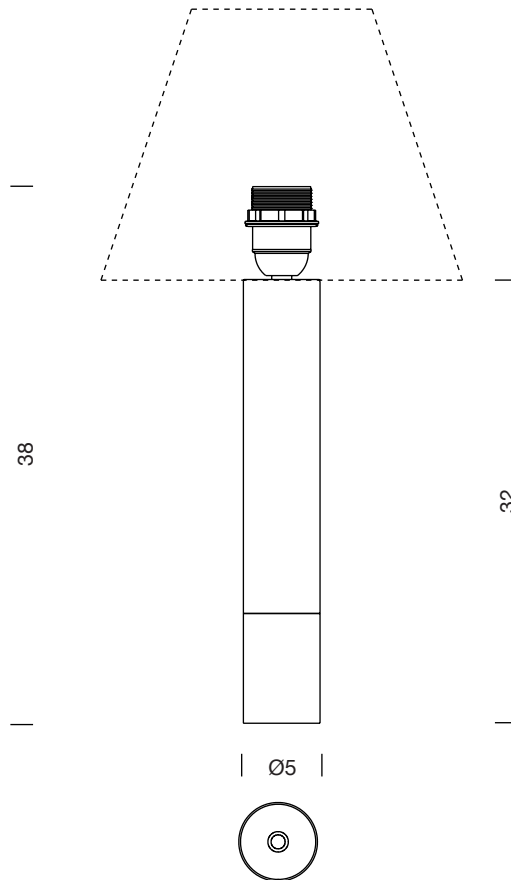

BÁSICA

1987

SANTIAGO ROQUETA, EQUIPO SANTA & COLE

SANTA & COLE

Lámpara de sobremesa

Table lamp

Cotas en cm
Sizes in cm

Parc de Belloch. Ctra. C-251 Km 5,6 E-08430 La Roca (Barcelona). España / Spain T. +34 938 679 100 / F. +34 938 711 767