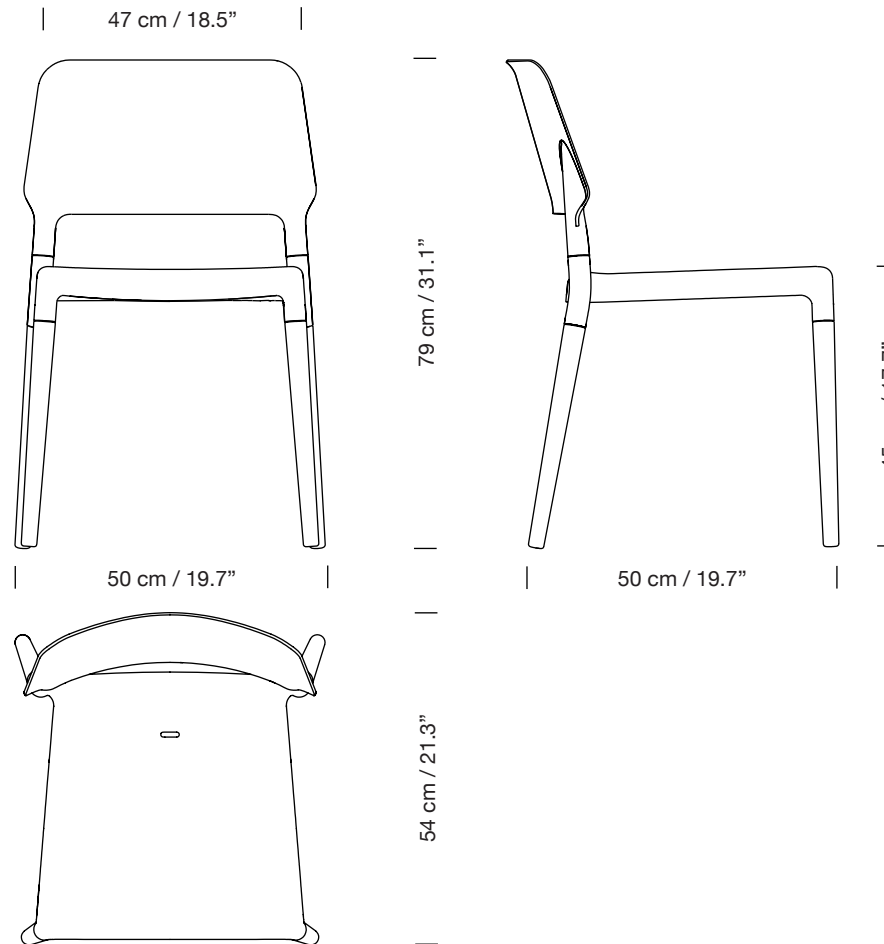

SILLA BELLOCH BELLOCH CHAIR

2009
LAGRANJA

SANTA & COLE

Sillas, sillones, sofás y pufs
Chairs, armchairs, sofas and poufs

Parc de Belloch. Ctra. C-251 Km 5,6 E-08430 La Roca (Barcelona). España / Spain T. +34 938 679 100 / F. +34 938 711 767