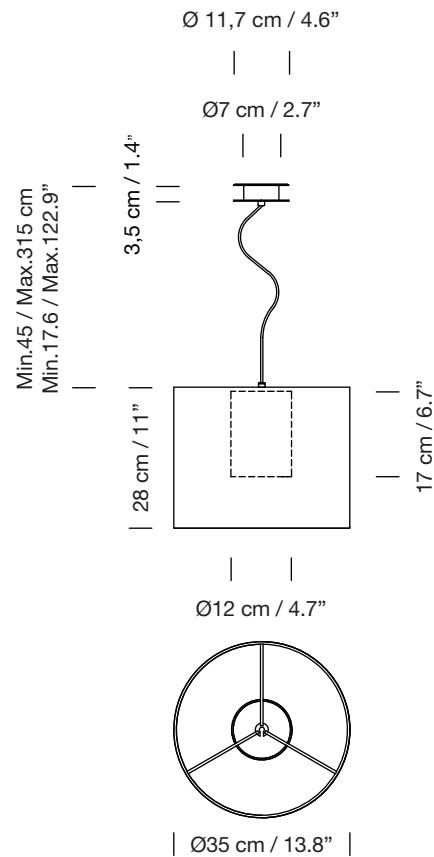

MOARÉ LIVIANA S

2017

ANTONI AROLA

SANTA & COLE

Lámpara de suspensión

Hanging lamp

Parc de Belloch. Ctra. C-251 Km 5,6 E-08430 La Roca (Barcelona). España / Spain T. +34 938 679 100 / F. +34 938 711 767