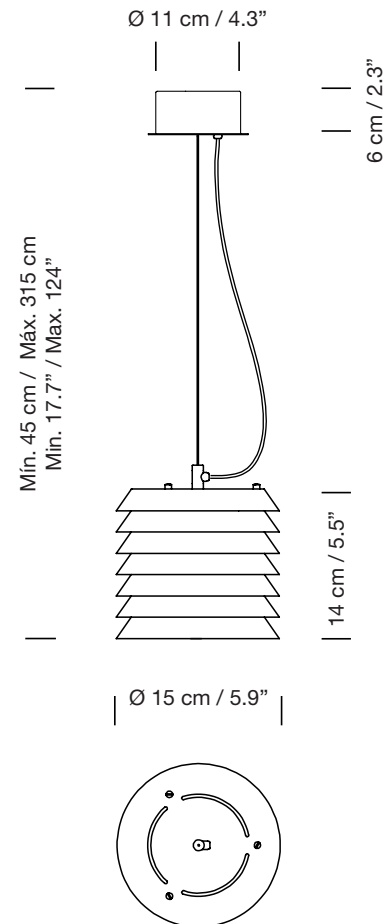

MAIJA 15

2015
ILMARI TAPIOVAARA

Lámpara de suspensión

Hanging lamp

Parc de Belloch. Ctra. C-251 Km 5,6 E-08430 La Roca (Barcelona), España / Spain T. +34 938 679 100 / F. +34 938 711 767