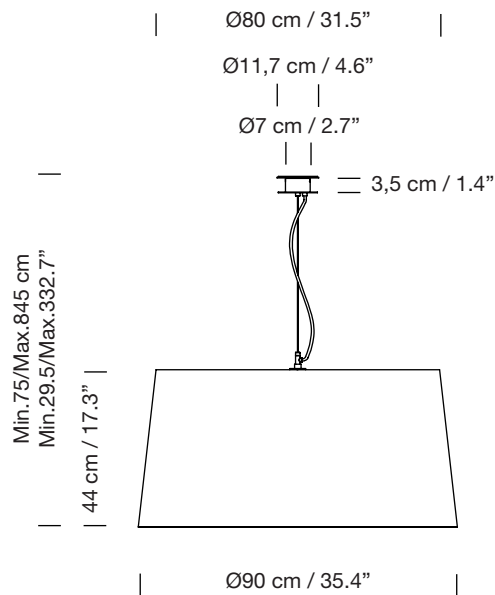

GT7

2000

EQUIPO SANTA & COLE

Lámpara de suspensión

Hanging lamp

Parc de Belloch. Ctra. C-251 Km 5,6 E-08430 La Roca (Barcelona). España / Spain T. +34 938 679 100 / F. +34 938 711 767