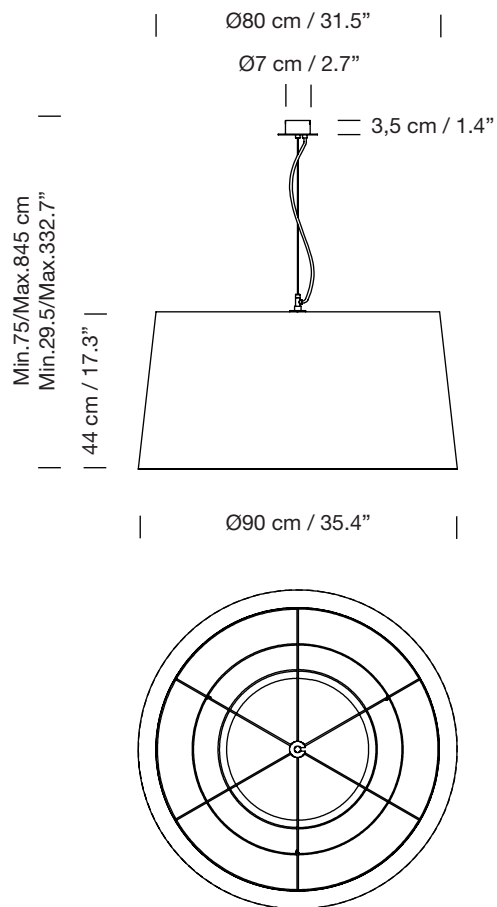

GT7

2000

EQUIPO SANTA & COLE

Lámpara de suspensión

Hanging lamp

Parc de Belloch. Ctra. C-251 Km 5,6 E-08430 La Roca (Barcelona). España / Spain T. +34 938 679 100 / F. +34 938 711 767