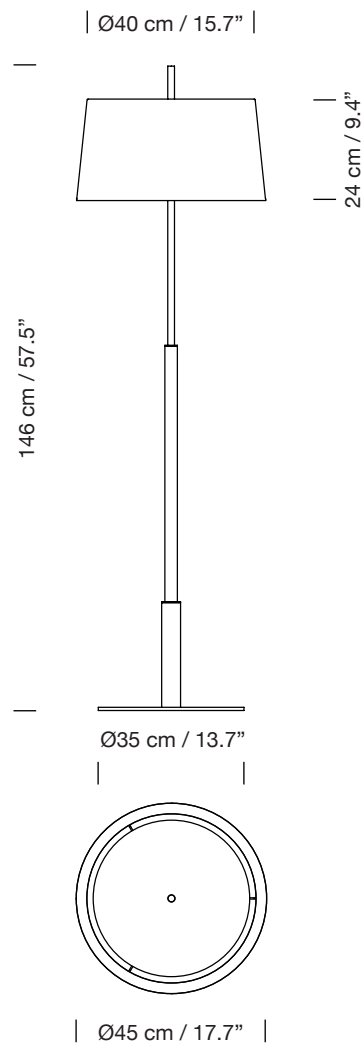

DIANA

1995

FEDERICO CORREA, ALFONSO MILÁ, MIGUEL MILÁ

SANTA & COLE

Lámpara de pie

Floor lamp

Parc de Belloch. Ctra. C-251 Km 5,6 E-08430 La Roca (Barcelona). España / Spain T. +34 938 679 100 / F. +34 938 711 767