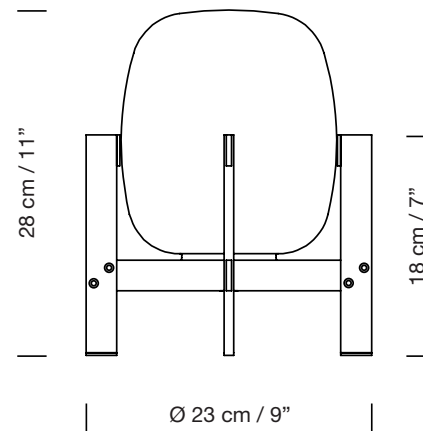

CESTITA METÁLICA

2015

Miguel Milá

SANTA & COLE

Lámpara de sobremesa

Table lamp

Parc de Belloch. Ctra. C-251 Km 5,6 E-08430 La Roca (Barcelona), España / Spain T. +34 938 679 100 / F. +34 938 711 767