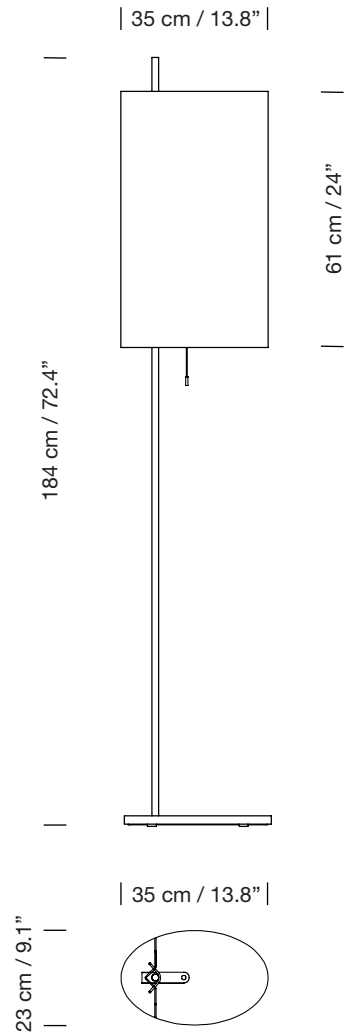

AJ ROYAL

1956

ARNE JACOBSEN

SANTA & COLE

Lámpara de pie

Floor lamp

Parc de Belloch. Ctra. C-251 Km 5,6 E-08430 La Roca (Barcelona). España / Spain T. +34 938 679 100 / F. +34 938 711 767